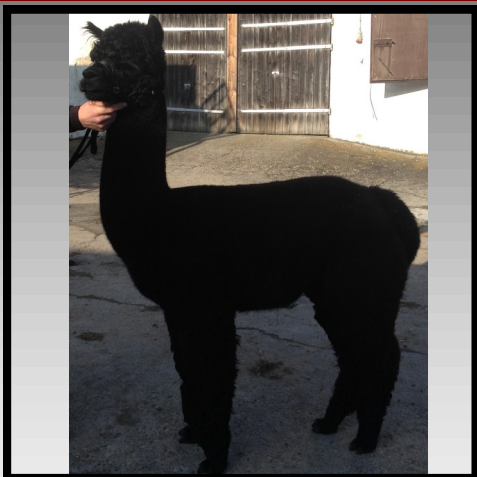

INCA FERRARI

* 15.06.2011

Farbe: true black

Bühlertal Alpakas GbR

Lillyfield Jack of Spades of Inca (sb)

Blue Grass Bollinger (lf)

Benleigh Ringleader (sw)

Purrumbete Vanilla (lf)

Lillyfield Matilda (smf)

Blue Grass Khan (slf)

Blue Grass Pretty Phoebe (smf)

INCA Ferrari (sb)

ATA Cambridge Centurion (bl)

Salta of Atlantic (bl)

AA237 of Atlantic (bl)

INCA Bellissimo (sb)

Greenwood Lenny Dobell (sb)

Rhanee of Inca (sb)

Jannarie Ruby Tuesday (sb)

Showfolge:

1. Platz und Color Champion Welt der Alpakas Buchlohe 2014

2. Platz Ilshofen 2015

1. Platz und Color Champion AAev Show Göppingen 2015